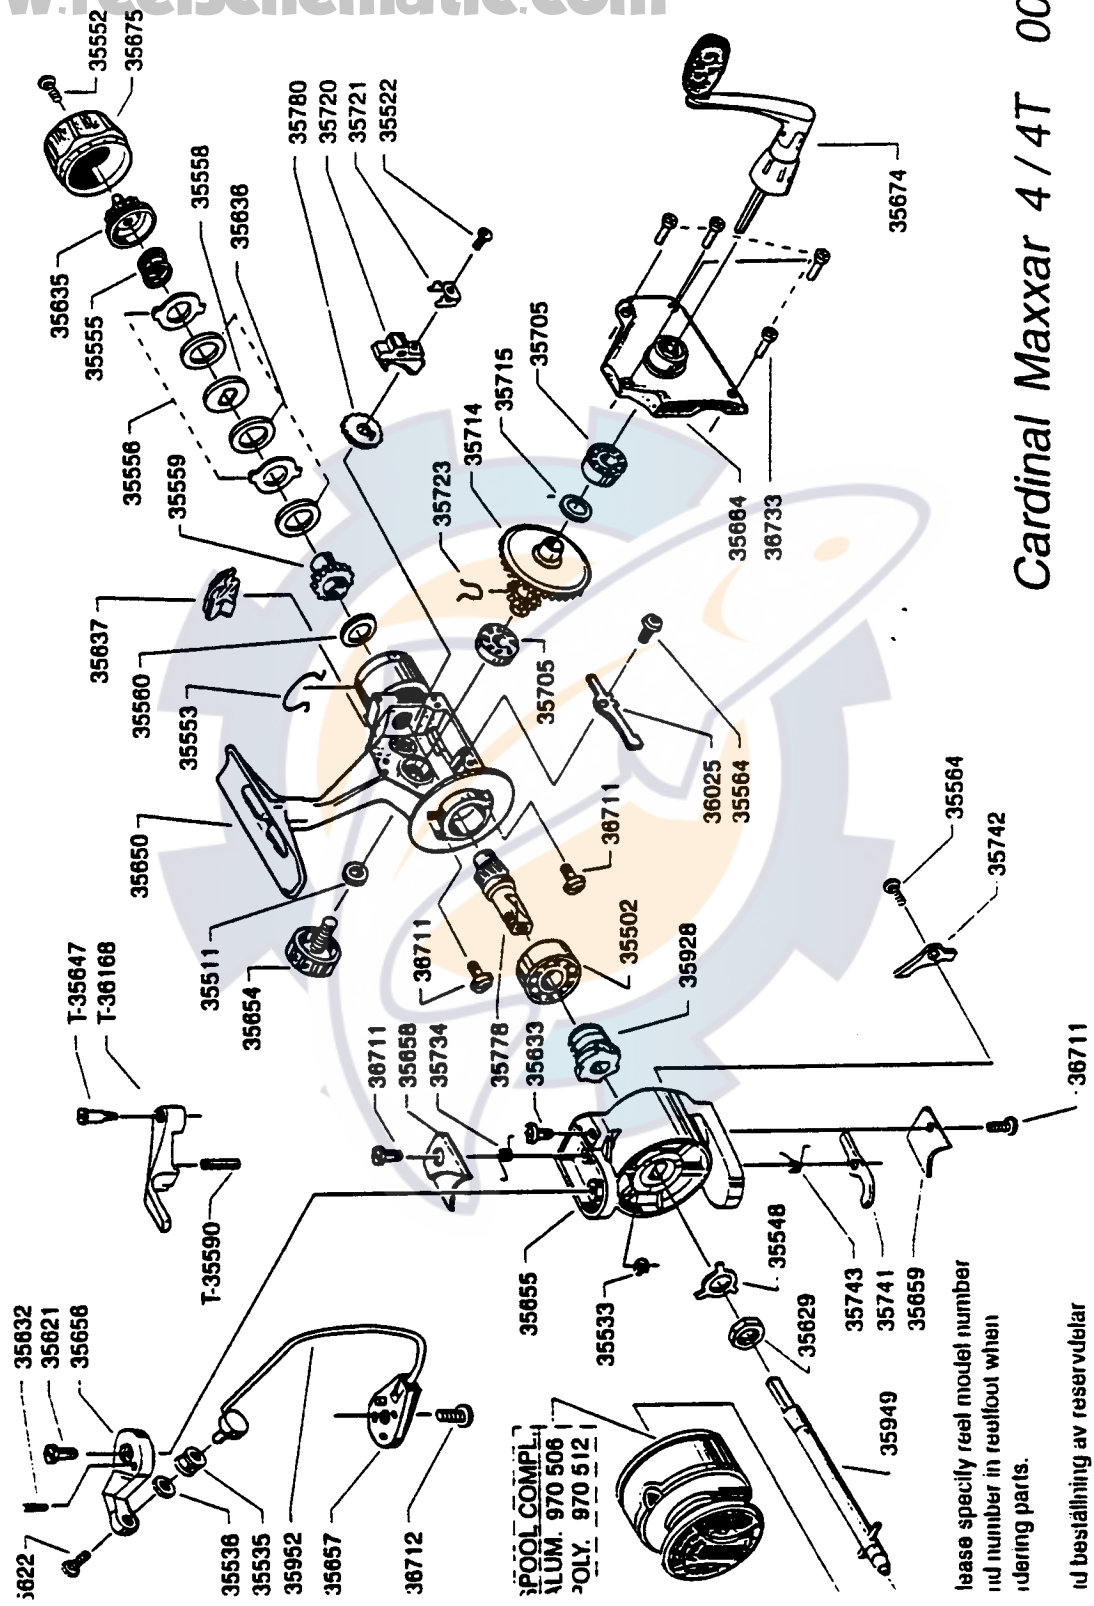

Cardinal Maxxar 4 / 4T 00

34-11542 - 2

906057

please specify reel model number and number in reelfoot when ordering parts.

id beställning av reservdelar or alltid rulltyp och nummer- stekning under rullfoten uppges.